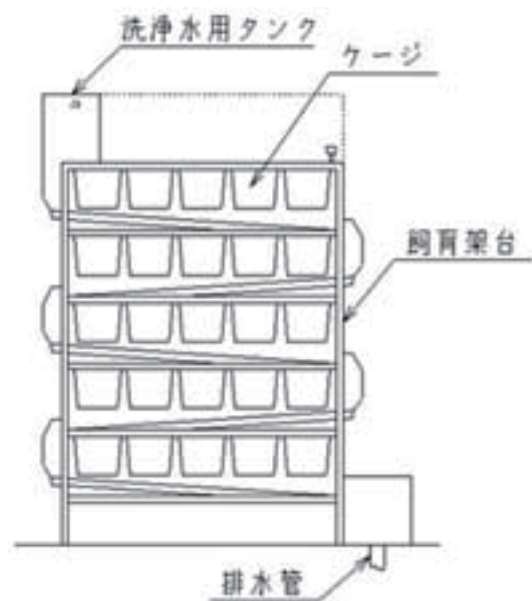

動物自動飼育装置

概要

各種動物用飼育装置です。手間のかかる給水、汚物処を自動化により省力化、また常に清潔さを保つことができます。

特長

ウサギ、ラット、イヌ、ネコ等の飼育架台に自動給水、自動汚物洗浄装置を取り付けます。架台上部に給水タンクを設け自動で給排水、汚物を流します。常に清潔さを保ち、研究所等にお勧めです。

ウサギ自動飼育装置

自動飼育装置の概略

洗浄装置